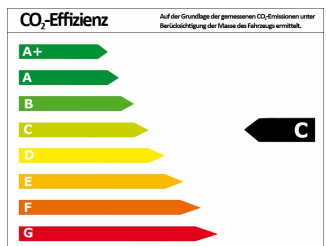

NISSAN X-Trail 1.6 DIG-T N-Connecta 4x2 Navi, LED

Gebrauchtfahrzeug

Druckdatum: 20.02.2019

Preis: 27.390 € MwSt. ausweisbar

Fahrzeugnummer: A 6707

Fahrzeugdaten

Leistung	120 kW (163 PS)
Erstzulassung	06/2018
Farbe	rot ()
Kraftstoffart	Benzin
Getriebe	Schaltgetriebe
Kilometerstand	1.001 km

Verbrauch und Umwelt

Effizienzklasse	C
CO ₂ -Ausstoß komb.*	152 g/km
Verbr. innerorts*	8,10 l/100km
Verbr. Außerorts*	5,50 l/100km
Verbr. kombiniert*	6,40 l/100km

*) Weitere Informationen zum offiziellen Kraftstoffverbrauch und den offiziellen spezifischen CO₂-Emissionen neuer Personenkraftwagen können dem „Leitfaden über den Kraftstoffverbrauch, die CO₂-Emissionen und den Stromverbrauch neuer Personenkraftwagen“ entnommen werden, der an allen Verkaufsstellen und bei der Deutschen Automobil Treuhand GmbH (DAT) unentgeltlich erhältlich ist.