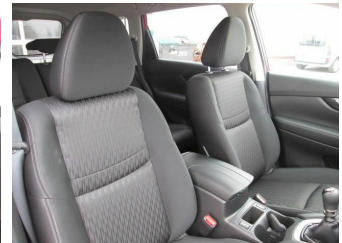

NISSAN X-Trail 1.6 DIG-T N-Connecta 4x2 Navi, LED

Gebrauchtfahrzeug

Druckdatum: 20.02.2019

Preis: 27.390 € MwSt. ausweisbar

Fahrzeugnummer: A 6707

Fahrzeugdaten

Leistung	120 kW (163 PS)
Erstzulassung	06/2018
Farbe	rot ()
Kraftstoffart	Benzin
Getriebe	Schaltgetriebe
Kilometerstand	1.001 km