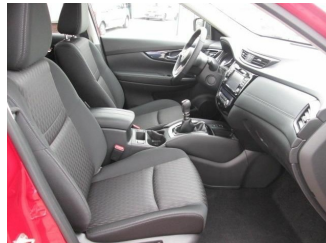

NISSAN X-Trail 1.6 DIG-T N-Connecta 4x2 Navi, LED

Gebrauchtfahrzeug

Druckdatum: 20.02.2019

Preis: 27.390 € MwSt. ausweisbar

Fahrzeugnummer: A 6707

Fahrzeugdaten

Leistung	120 kW (163 PS)
Erstzulassung	06/2018
Farbe	rot ()
Kraftstoffart	Benzin
Getriebe	Schaltgetriebe
Kilometerstand	1.001 km