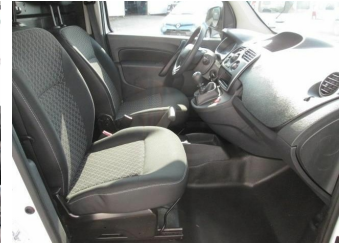

RENAULT Kangoo Rapid 1.2 TCe 115 Extra ENERGY

Gebrauchtfahrzeug

Druckdatum: 20.02.2019

Preis: 7.590 € MwSt. ausweisbar

Fahrzeugnummer: GW 23

Fahrzeugdaten

Leistung	84 kW (114 PS)
Erstzulassung	06/2014
Farbe	weiß ()
Kraftstoffart	Benzin
Getriebe	Schaltgetriebe
Kilometerstand	86.950 km