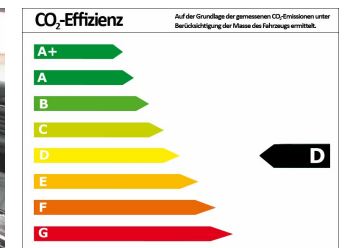

DFSK Fengon LED-Sitzheizung- Panoramadach-Klimaautomatik

Neufahrzeug

Druckdatum: 10.07.2020

Preis: 24.360 € MwSt. ausweisbar

Fahrzeugnummer: 394475935

Fahrzeugdaten

Leistung	107 kW (145 PS)
Farbe	blau ()
Kraftstoffart	Benzin
Getriebe	Automatik
Kilometerstand	7 km

Verbrauch und Umwelt

Effizienzklasse	D
CO ₂ -Ausstoß komb.*	206 g/km
Verbr. innerorts*	12,70 l/100km
Verbr. Außerorts*	9,00 l/100km
Verbr. kombiniert*	9,80 l/100km

*) Weitere Informationen zum offiziellen Kraftstoffverbrauch und den offiziellen spezifischen CO₂-Emissionen neuer Personenkraftwagen können dem „Leitfaden über den Kraftstoffverbrauch, die CO₂-Emissionen und den Stromverbrauch neuer Personenkraftwagen“ entnommen werden, der an allen Verkaufsstellen und bei der Deutschen Automobil Treuhand GmbH (DAT) unentgeltlich erhältlich ist.