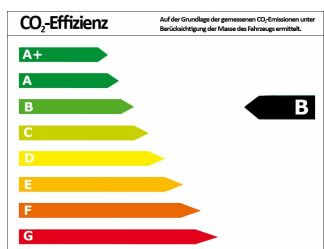

NISSAN Qashqai 1.3 DIG-T 103 kW N-Connecta (EURO 6d-TEMP)

Tageszulassung

Druckdatum: 30.11.2020

Preis: 21.390 € MwSt. ausweisbar

Fahrzeugnummer: GW 201

Fahrzeugdaten

Leistung	103 kW (140 PS)
Erstzulassung	03/2020
Farbe	blau ()
Kraftstoffart	Benzin
Getriebe	Schaltgetriebe
Kilometerstand	25 km

Verbrauch und Umwelt

Effizienzklasse	B
CO ₂ -Ausstoß komb.*	126 g/km
Verbr. innerorts*	6,60 l/100km
Verbr. Außerorts*	4,50 l/100km
Verbr. kombiniert*	5,30 l/100km

*) Weitere Informationen zum offiziellen Kraftstoffverbrauch und den offiziellen spezifischen CO₂-Emissionen neuer Personenkraftwagen können dem „Leitfaden über den Kraftstoffverbrauch, die CO₂-Emissionen und den Stromverbrauch neuer Personenkraftwagen“ entnommen werden, der an allen Verkaufsstellen und bei der Deutschen Automobil Treuhand GmbH (DAT) unentgeltlich erhältlich ist.