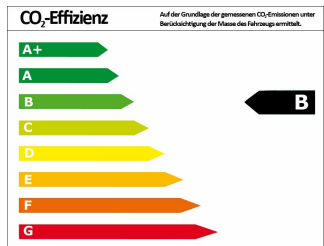

NISSAN Qashqai 1.3 DIG-T 103 kW N-Connecta (EURO 6d-TEMP)

Tageszulassung

Druckdatum: 14.04.2021

Preis: 21.390 € MwSt. ausweisbar

Fahrzeugnummer: GW 201

Fahrzeugdaten

Leistung	103 kW (140 PS)
Erstzulassung	03/2020
Farbe	blau ()
Kraftstoffart	Benzin
Getriebe	Schaltgetriebe
Kilometerstand	25 km

Verbrauch und Umwelt

Effizienzklasse	B
CO₂-Ausstoß komb.*	126 g/km
Verbr. innerorts*	6,60 l/100km
Verbr. Außerorts*	4,50 l/100km
Verbr. kombiniert*	5,30 l/100km

*) Weitere Informationen zum offiziellen Kraftstoffverbrauch und den offiziellen spezifischen CO₂-Emissionen neuer Personenkraftwagen können dem „Leitfaden über den Kraftstoffverbrauch, die CO₂-Emissionen und den Stromverbrauch neuer Personenkraftwagen“ entnommen werden, der an allen Verkaufsstellen und bei der Deutschen Automobil Treuhand GmbH (DAT) unentgeltlich erhältlich ist.

Autohaus Schulze GmbH

Stadtweg 35 · 6667 Weißenfels OT Tagewerben

Tel.: 03443279447 · Fax: 0343279027 · sven.schulze@ah-schulze.de